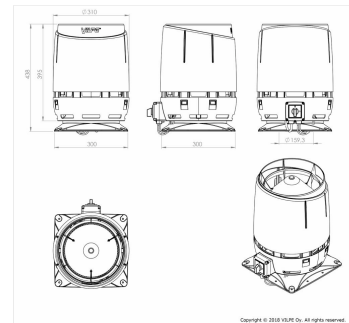

Tagventilator Flow ECo 160S

Varenummer: 240.40.0134.0

11.210,00 kr.

EAN nummer: 5703347206375

Med 20 års garanti på tekniske dele og 10 års farveægthed, er ECoFlow 160S den ideelle tagventilator. Installer nemt, og nyd et sikkert og effektivt indeklima!

ECoFlow 160S er en topkvalitets tagventilator, der leveres med imponerende garantier - 20 års garanti på tekniske dele og 10 års garanti på farveægthed fra producenten. Denne tagventilator er designet til enkel og vandtæt installation, hvor regnvand ledes sikkert ned langs ventilatorens side via indbyggede dræn.

ECoFlow 160S er beregnet til montering på fladt tag. Der kan tilkøbes tagfundament udført i galvaniseret stål til montering på paptag.

Den kan tilkøbes samtlige Thermex emhætter uden motor. Enkelte kræver dog tilkøb af Thermex AC/DC converter. Men alle emhætter med Thermex Voicelink kræver ingen tilkøb. Kontakt salgsafdelingen hvis du er i tvivl.

Specifikationer:

- Sugestyrke: Op til 947 m³/t
- Farve: Sort (RAL 9005)
- Motor: EC med 0-10V kontrol
- Energiforbrug: 85W
- Omdrejninger: 2580 rpm
- Spænding: 230V

Pakken indeholder tagventilatoren, skruer samt en installations-, brugs- og vedligeholdelsesmanual, der sikrer enkel opsætning og langvarig effektivitet. ECoFlow 160S er din pålidelige partner til ventilation og sikrer et behageligt indeklima med minimal vedligeholdelse.

Specifikationer

Energiforbrug [W]	85
Luftmængde ved 0 Pascal [m³/t]	947
Betjening	Drejeknap
Materiale	Plastik