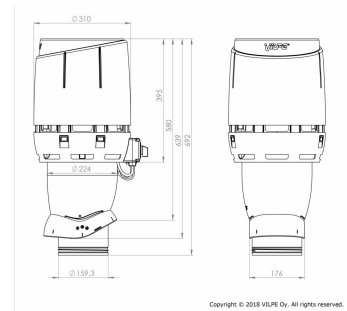

Med 20 års garanti på tekniske dele og 10 års farveægthed, er ECoFlow 160P den ultimative tagventilator til ethvert tag. Installer nemt, og nyd et sikkert og effektivt indeklima!

ECoFlow 160P er en topkvalitets tagventilator, der leveres med imponerende garantier - 20 års garanti på tekniske dele og 10 års garanti på farveægthed fra producenten. Denne tagventilator er designet til enkel og vandtæt installation, hvor regnvand ledes sikkert ned langs ventilatorens side via indbyggede dræn.

ECoFlow 160P er beregnet til montering på skrå tag og er kompatibel med næsten alle tagtyper. Taggennemføringer til forskellige tagtyper skal tilkøbes separat.

Produktet leveres med et galvaniseret stål inderør med en diameter på Ø160. Den kan tilkøbes samtlige Thermex emhætter uden motor. Enkelte kræver dog tilkøb af Thermex AC/DC converter. Men alle emhætter med Thermex Voicelink kræver ingen tilkøb. Kontakt salgsafdelingen hvis du er i tvivl.

Specifikationer:

- Sugestyrke: Op til 947 m³/t
- Farve: Sort (RAL 9005)
- Motor: EC med 0-10V kontrol
- Energiforbrug: 85W
- Omdrejninger: 2580 rpm
- Spænding: 230V

Pakken indeholder tagventilatoren, skruer samt en omfattende installations-, brugs- og vedligeholdelsesmanual, der sikrer enkel opsætning og langvarig effektivitet. ECoFlow 160P er din pålidelige partner til ventilation og sikrer et behageligt indeklima med minimal vedligeholdelse.

Specifikationer

Energiforbrug [W]	85
Luftmængde ved 0 Pascal [m³/t]	947
Betjening	Drejeknap
Materiale	Plastik