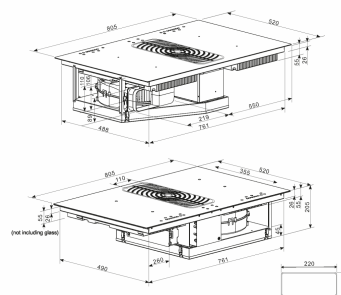

## Tornado

Varenummer: 525.21.1382.2

13.285,00 kr.

EAN nummer: 5703347532054

A+

Thermex Tornado er en induktionskogeplade med indbygget emfang alt i én enhed. Med Thermex Tornado behøver du ikke nogen emhætte over kogepladen. Dokumenteret emfangning på over 75%

**Thermex Tornado** er en innovativ og pladsbesparende løsning til dit køkken. Kogepladen er med 9-trins varmeregulering + boost på hver kogezone, og den har naturligvis børnesikring. Emfangsdelen er med en kraftig lydsvag Eco motor, der trækker em og damp ned mellem kogezoneerne. Den indbyggede motor kan yde op til 650 m<sup>3</sup>/h og den er så effektiv at den opfylder kravet omkring minimum 75% osopfagning.

TORNADO

Hole Size: D495 x W765 mm

Revisjonsdato: 07/03/2022