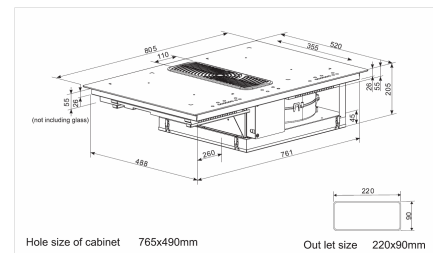

Specifikationer

Minimum luftstrøm [m³/h]	225
Minimum lydeffekt [dB(A)]	52
Maksimal luftstrøm [m³/h]	650
Maksimal lydeffekt [dB(A)]	73
Betjening	Glas touch
Materiale	Sort glas