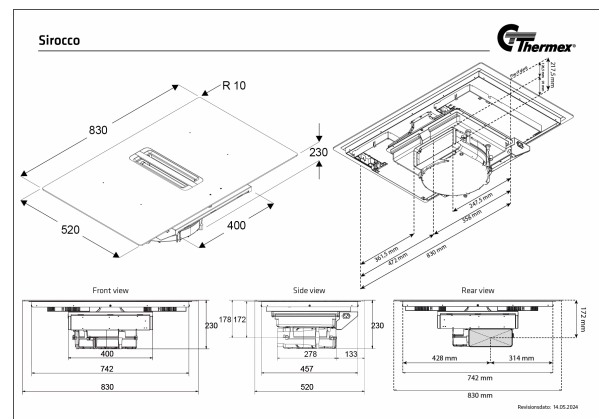

På trods af at der er en integreret udsugningsmotor i kogepladen, så fylder den ikke ret meget i køkkenskabet. Højden på kogepladen er kun 23 cm hvilket betyder at der er masser af plads til skuffer eller lignende under Sirocco I.

Kogepladens betjening er intuitiv og enkel. Man styrer både kogeplade og emhætte med samme slider glastouch. Betjeningen i Sirocco I lyser op i rød når den aktiveres.

Induktionskogeplade

Sirocco I er fyldt med praktiske funktioner som gør madlavningen lettere.

Kogepladen, udstyret med 4 store firkantede zoner, har **dobbelt bridgefunktion** så du får fuldt udnyttelse af hele kogepladen når du bruger dine ekstra store gryder og stegeplade. Det vil sige at hvis en kogezone, på 210x190 mm, er for lille kan du nemt sammenkoble 2 zoner til én stor zone, og dermed får du en jævn varme i en kæmpe zone på 210x390 mm. Og det kan man vælge at gøre i begge sider, skulle det være nødvendigt.

Opvarmningsfunktionen i kogepladen indstiller kogezone på det højeste niveau for hurtigt at bringe gryden op på den ønskede temperatur. Derefter returnerer kogezone til niveauet som kogezone tidligere var indstillet til.

Hold varm funktionen i kogepladen er en anden praktisk funktion som du vil få glæde af. Når du aktiverer funktionen vil kogepladen sørge for at kogepladen holder en temperatur der holder med en