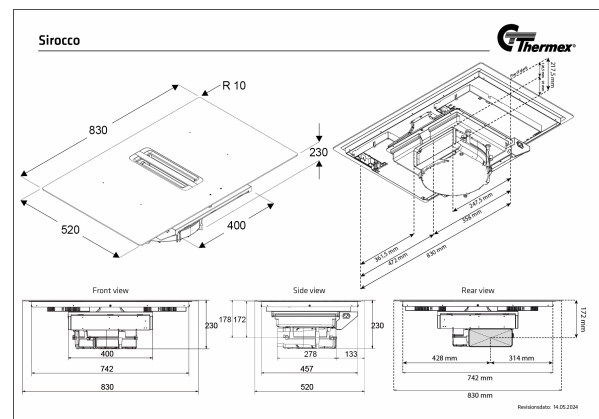

Induktionskogeplade

Sirocco II er fyldt med praktiske funktioner som gør madlavningen lettere.

Kogepladen, udstyret med 4 store firkantede zoner, har **dobbelt bridgefunktion** så du får fuldt udnyttelse af hele kogepladen når du bruger dine ekstra store gryder og stegeplade. Det vil sige at hvis en kogezone, på 210x190 mm, er for lille kan du nemt sammenkoble 2 zoner til én stor zone, og dermed får du en jævn varme i en kæmpe zone på 210x390 mm. Og det kan man vælge at gøre i begge sider, skulle det være nødvendigt.

Opvarmningsfunktionen i kogepladen indstiller kogezone på det højeste niveau for hurtigt at bringe gryden op på den ønskede temperatur. Derefter returnerer kogezone til niveauet som kogezone tidligere var indstillet til.

Hold varm funktionen i kogepladen er en anden praktisk funktion som du vil få glæde af. Når du aktiverer funktionen vil kogepladen sørge for at kogezone holder en temperatur der holder maden klar til servering, og samtidig sørger kogepladen for at maden ikke koger op. Dermed kan du koncentrere dig om at få resten af