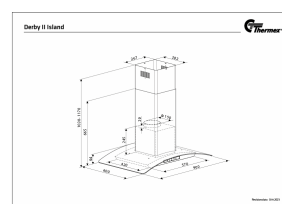

Specifikationer

Minimum luftstrøm [m³/h]	218
Minimum lyd effekt [dB(A)]	44
Maksimal luftstrøm [m³/h]	594
Maksimal lyd effekt [dB(A)]	66
Energiforbrug [W]	81
Betjening	Glas touch
Materiale	Rustfri stål og glas