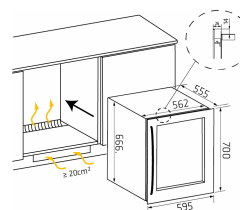

Winemex 30, double zone

Varenummer: 16.995,00 kr.

EAN nummer: 5703347901867

Thermex Winemex 30 700 EASY-FIT er et stilfuldt, og elegant vinskab i højeste kvalitet med plads til 30 flasker vin som passer perfekt under køkkenbordet, eller i højskabet i køkkenets eget korpus.

Thermex Winemex 30 700 EASY-FIT stilfuldt og elegant vinskab i højeste kvalitet med plads til 30 flasker vin. Lydsvag på 38 dB og vibrationsdæmpet kompressor, indvendig LED-lys og 4 hylder i smukt bøgetræ og fast bund Skabsdør der passer perfekt i højden 700 til dit køkken – er nemt at installere og 2 forskellige kølezoner 5-12 grader og 12-20 grader så du kan have forskellige temperaturer i top og bund, f.eks. én til hvidvin og én til rødvin. Et virkelig smukt vinskab til indbygning i køkkenets korpus og let opbevaring af en aktuel vinsamling i køkkenet. Skabet ventilerer sig selv og har kulfilter for at sikre et lugtfrit klima inde i skabet. Kan indbygges under bordpladen eller i højskab alt efter ønske, og passer ind i næsten alle standard køkken mål, hvilket gør det til en plug'n'play løsning. Med sin geniale udluftning, som kun optager 20 cm² i soklen er det næsten usynligt og vil pynte i ethvert køkken.

Specifikationer

Betjening	Glas touch
Materiale	Sortlakeret stål og Sort glas