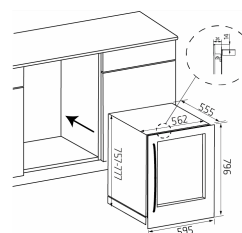

Specifikationer

Antal flasker	30
Klima klasse	N (+16 °C til +32 °C)
Lydeffektemission maks. [dB(A)]	38
Antal zoner	Tozone skab
Temperatur zone 1	5-12°C
Temperatur zone 2	12-20°C
Betjening	Glas touch
Materiale	Sortlakeret stål og Sort glas