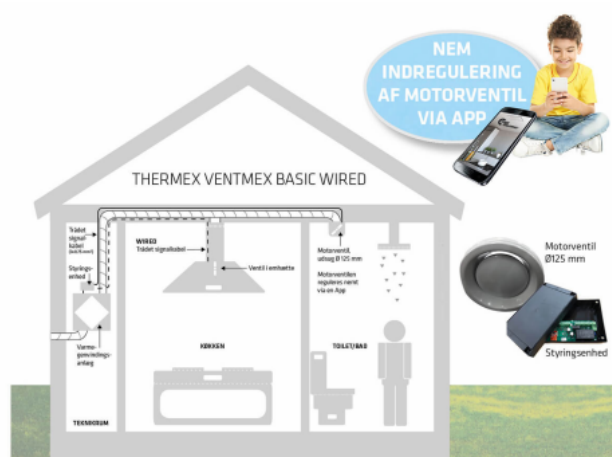

## Ventmex Basic Wired kit

Varenummer: 536.99.5000.9

3.565,00 kr.

EAN nummer: 5703347965890

I stort set alle nye boliger, er udsugning fra emhætte bad og evt. bryggers, i dag tilkoblet et centralt varmegenvindingsanlæg i boligen, som døgnet rundt suger ensartet i alle rum. THERMEX Ventmex, er udviklet i samarbejde med teknologisk institut, og det booster varmegenvindnings anlægget, når du tænder for emhætten. Samtidigt nedlukkes ventiler i bad og evt. bryggers til et minimum, således at suget styrkes og koncentrerer i emhætten under madlavning. Når emhætte slukkes, genåbner ventiler i bad og evt. bryggers. Indstilling af grundventilation foretages enkelt vha. THERMEX App.

## Ventmex Basic Wireless kit

Varenummer: 536.99.5001.9

5.140,00 kr.

EAN nummer: 5703347965906

I stort set alle nye boliger, er udsugning fra emhætte, bad og evt. bryggers, i dag tilkoblet et centralt varmegenvindingsanlæg i boligen, som døgnet rundt suger ensartet i alle rum. THERMEX Ventmex, er udviklet i samarbejde med teknologisk institut, og det booster varmegenvindnings anlægget, når du tænder for emhætten. Samtidigt nedlukkes ventiler i bad og evt. bryggers til et minimum, således at suget styrkes og koncentrerer i emhætten under madlavning. Når emhætten slukkes, genåbner ventiler i bad og evt. bryggers. Indstilling af grundventilation foretages enkelt vha. THERMEX App.