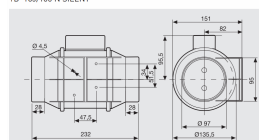

Specifikationer

Energiforbrug [W]	29
Luftmængde ved 0 Pascal [m³/t]	180
Kapslingsklasse	IP44
Min. Lydtryk ved 3 meter [dB(A)]	24
Betjening	Ingen
Materiale	Plastik

TD-160/100 N SILENT