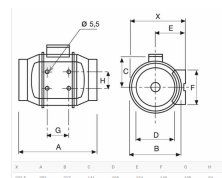

TD serien er især velegnet til montering på loft til ud sugning fra toilet eller bad.

Specifikationer

| | |
|---|----------------|
| Energiforbrug [W] | 120 |
| Luftmængde ved 0 Pascal [m ³ /t] | 1040 |
| Kapslingsklasse | IP44 |
| Min. Lydtryk ved 3 meter [dB(A)] | 39 |
| Betjening | Ingen |
| Materiale | Plastik |