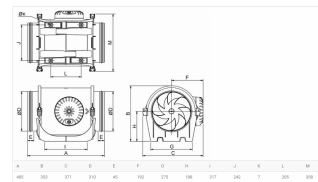

TD serien er især velegnet til montering på loft til ud sugning fra toilet eller bad.

Specifikationer

| | |
|---|----------------|
| Energiforbrug [W] | 225 |
| Luftmængde ved 0 Pascal [m ³ /t] | 1840 |
| Kapslingsklasse | IP44 |
| Betjening | Ingen |
| Materiale | Plastik |