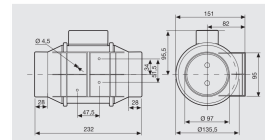

Specifikationer

Energiforbrug [W]	29
Luftmængde ved 0 Pascal [m³/t]	180
Kapslingsklasse	IP44
Min. Lydtryk ved 3 meter [dB(A)]	24
Betjening	Ingen
Materiale	Plastik

TD-160/100 N SILENT