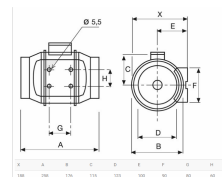

Specifikationer

Energiforbrug [W]	30
Luftmængde ved 0 Pascal [m³/t]	330
Kapslingsklasse	IP44
Min. Lydtryk ved 3 meter [dB(A)]	33
Betjening	Ingen
Materiale	Plastik