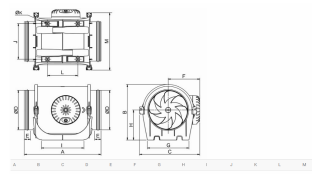

TD serien er især velegnet til montering på loft til ud sugning fra toilet eller bad.

Specifikationer

| | |
|---|----------------|
| Energiforbrug [W] | 180 |
| Luftmængde ved 0 Pascal [m ³ /t] | 1400 |
| Kapslingsklasse | IP44 |
| Betjening | Ingen |
| Materiale | Plastik |