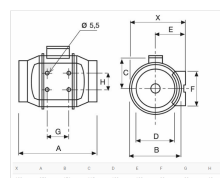

Specifikationer

Energiforbrug [W]	30
Luftmængde ved 0 Pascal [m³/t]	330
Kapslingsklasse	IP44
Min. Lydtryk ved 3 meter [dB(A)]	33
Betjening	Ingen
Materiale	Plastik