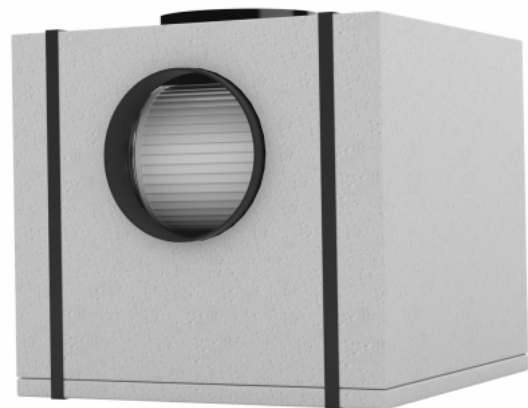

TX loft II ekstern motor

Varenummer: 225.19.1200.2

4.845,00 kr.

EAN nummer: 5703347529856

Kraftfuld og støjsvag motor til placering på loftet

Ekstern TX motor findes i to varianter nemlig som ekstern TX motor, væg og ekstern TX II motor, loft. Ekstern TX motor, væg leveres med vejrbestandig rustfri stålkappe. Ekstern TX II motor, loft leveres med kondens- og isoleringskasse til montering i loftrum. Husk at kondensisolere aftrækket, hvis det føres igennem uopvarmede rum. Kraftfuld og trykstærk. Specielt designet til at flytte luftmængden over længere strækninger.

Specifikationer

Energiforbrug [W] 374

Luftmængde ved 0 Pascal [m³/t] 810