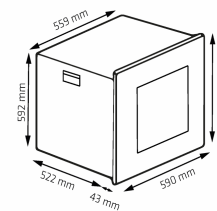

Winemex 26

HOLE SIZE:  
H: 600 mm  
W: 560 mm  
D: 570 mm

Revisionsdato: 01/03/2021