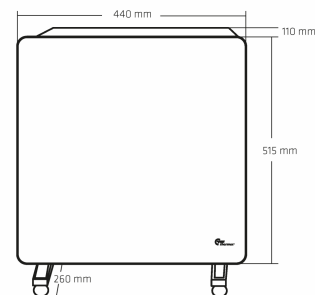

### Specifikationer

Energiforbrug [W]  
Betjening

500  
Fjernbetjening

HeatMex WiFi 500 W / 750 W

Revisjonsdato: 11/05/2021