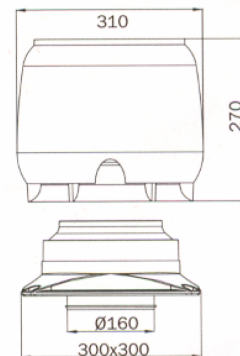

E220S

Varenummer: 240.40.0111.0

8.180,00 kr.

EAN nummer: 5703347204524

Lydsvag tagventilation fremstillet i vejrbestandigt materiale

Lydsvag tagventilation fremstillet i vejrbestandigt materiale. Kan reguleres af samtlige THERMEX emfang uden motor. P-model er til montering på tag med hældning og kan med lethed justeres til tagets hældning.

Specifikationer

Energiforbrug [W]	85
Luftmængde ved 0 Pascal [m ³ /t]	860
Min. Lydtryk ved 3 meter [dB(A)]	70
Betjening	Ingen
Materiale	Plastik

TTP E220S

Revisjonsdato: 10/2019

Monterings- og aftrækstilbehør