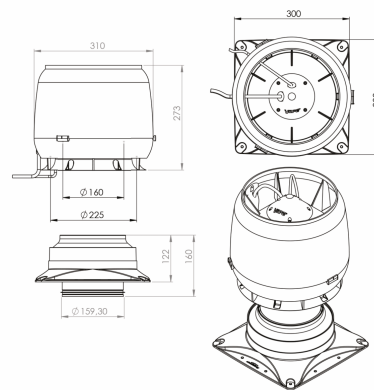

Eco 220S

Varenummer: 240.40.0132.0

11.210,00 kr.

EAN nummer: 5703347206085

Lydsvag tagventilation fremstillet i vejrbestandigt materiale

Lydsvag tagventilation fremstillet i vejrbestandigt materiale. Kan reguleres af samtlige THERMEX emfang uden motor. P-model er til montering på tag med hældning og kan med lethed justeres til tagets hældning.

Specifikationer

Energiforbrug [W]	85
Luftmængde ved 0 Pascal [m ³ /t]	925
Min. Lydtryk ved 3 meter [dB(A)]	70
Betjening	Ingen
Materiale	Plastik

TTP Eco 220S

Revisjonsdato: 10/2019

Monterings- og aftrækstilbehør

Navn	Nummer	Pris
Universal teglgennemføring til E220P / Eco 220P - Type 1 - Hældning 0-47°	240.40.0112.0	2.480,00 kr.
Gennemføring til E220P / Eco 220P betontag - Type 2 - Hældning 0-45°	240.40.0113.0	1.935,00 kr.
Gennemføring til E220P / Eco 220P profileret pladetag - Type 4 - Hældning 0-40°	240.40.0114.0	1.880,00 kr.
Gennemføring til E220P / Eco 220P, Classic pap/ståltag - Type 5 - Hældning 11,5-35°	240.40.0115.0	1.915,00 kr.
Gennemføring til E220P / Eco 220P paptag - Type 3 - Hældning 11-45°	240.40.0116.0	2.005,00 kr.
Gennemføring til E220P / Eco 220P paptag - Type 6 - Hældning 0-11°	240.40.0118.0	1.860,00 kr.
Tagfundament til E220S / Eco 220S	245.54.5180.9	3.645,00 kr.