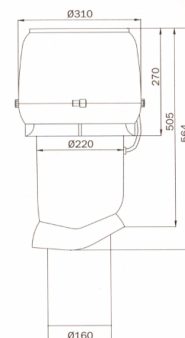

Specifikationer

Energiforbrug [W]	85
Luftmængde ved 0 Pascal [m ³ /t]	860
Min. Lydtryk ved 3 meter [dB(A)]	70
Betjening	Ingen
Materiale	Plastik

TTP E220P

Revisjonsdato: 10/2019

Monterings- og aftrækstilbehør