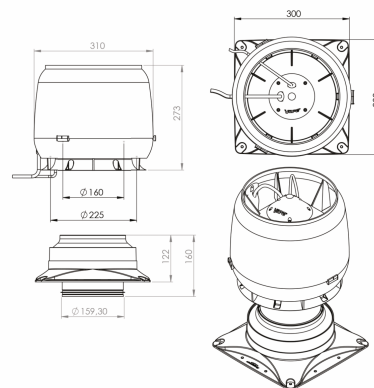

Specifikationer

Energiforbrug [W]	85
Luftmængde ved 0 Pascal [m³/t]	925
Min. Lydtryk ved 3 meter [dB(A)]	70
Betjening	Ingen
Materiale	Plastik

TTP Eco 220S