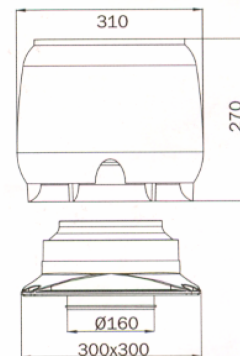

Specifikationer

Energiforbrug [W]	85
Luftmængde ved 0 Pascal [m³/t]	860
Min. Lydtryk ved 3 meter [dB(A)]	70
Betjening	Ingen
Materiale	Plastik

TTP E220S