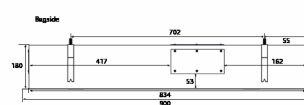

#### Newcastle Medio

- Overgangsstykke
- Overgang
- Se silve con acoplamiento Ø 160 mm

Revisión: 21.07.2019