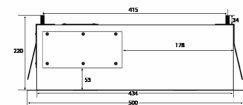

#### Newcastle Medio

- Overgangsstykke
- Overgang
- Se silve con acoplamiento Ø 160 mm

Revisión: 21.07.2019