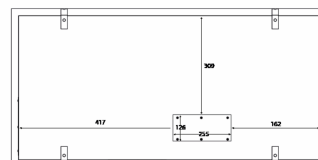

#### Newcastle Medio

- Overgangsstykke
- Overgang
- Se silve con acoplamiento Ø 160 mm

Revisión: 21.07.2019