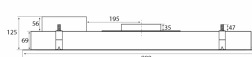

Specifikationer

Betjening
Materiale

Fjernbetjening
Hvidlakeret stål og Hvidt glas

Metz Medio - Metz Medio Strip

external motor

Revisionsdato: 18.01.2019

Eksterne motorer

Navn	Nummer	Pris
Ekstern CKB - CAB-200, EC motor	225.34.3720.2	17.965,00 kr.
E220S	240.40.0111.0	8.180,00 kr.
E220P	240.40.0110.0	9.285,00 kr.
TX loft II ekstern motor	225.19.1200.2	4.845,00 kr.
Ekstern TX motor, væg	225.19.1100.2	4.845,00 kr.