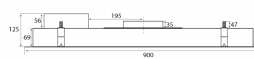

Metz Medio - Metz Medio Strip

external motor

Revisionsdato: 18.01.2019