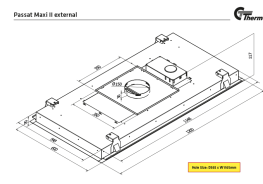

Varenummer: 423.46.6261.0

26.160,00 kr.

EAN nummer: 5703347531996

Thermex Passat II Maxi i hvid uden motor er et minimalistisk indbygningsemfang som bliver skjult i kogenichen eller i loftet, og er beregnet for tilkobling til ekstern motor, centralventilation, eller varmegenvinding

Thermex Passat II Maxi er en eksklusiv loftintegreret emhætte. [Thermex «Alle Muligheder» løsning](#) gør at den kan tilpasses alle boliger og alle former af aftræks- og ventilationssystemer, også [Thermex Plasmex®](#) Thermex Plasmex®.

Emhætten kan styres ved hjælp af den medfølgende fjernbetjening eller automatisk via kogepladen med Thermex [Thermex Toplink®](#). Derudover kan man betjene emhætten via Thermex Remote appen, som kan hentes gratis i App store og Google Play. I appen er der mulighed for at justere lysstyrken, aktivere periodisk udsugning og få en indikation for filterens.

Du kan også benytte [Voicelink](#) funktionaliteten som er indbygget i emhætten. Her kan du styre emhætten alene med din stemme via **Google Assistant (Hey Google)**. Så der er rigeligt med muligheder at vælge mellem, til at betjene din Thermex Passat. Tænk hvad en loftintegreret emhætte vil gøre for æstetikken i dit køkken, og tænk hvor praktisk det er at få emhætten helt væk fra kogepladen. Thermex Passat vil holde dit køkken, og tilknyttede rum helt frie for mados, og damp ved hjælp af de eksterne motorer Thermex tilbyder.

Specifikationer

Betjening
Materiale

Fjernbetjening
Hvidlakeret stål og Hvidt glas