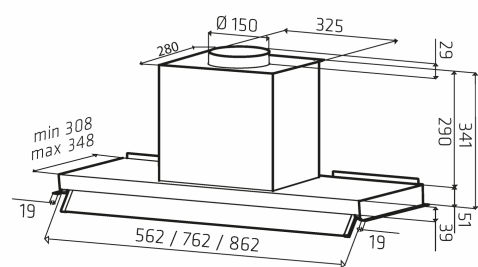

Specifikationer

Betjening	Soft touch
Materiale	Rustfri stål og glas

Integro 51 II