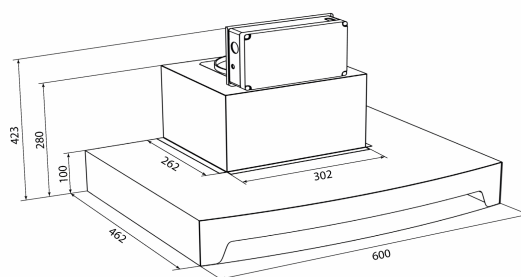

Airgrip - m/motor

Varenummer: 5.775,00 kr.

EAN nummer:

Thermex Airgrip er både nyskabende og supereffektiv. I en lejlighed hvor der er fælles aftræk er den en af markedets mest effektive køkkenemhætter. Det unikke design af opfangsdelen gør at damp og mados opfanges meget bedre, og gør det lettere for fællesa

Specifikationer

Betjening	Glas touch
Materiale	Sortlakeret stål og Sort glas

Airgrip

Revisionsdato: 27/05 2021