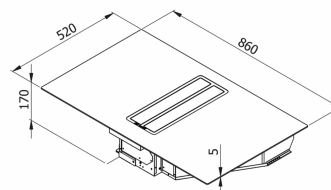

Le Mans I

Hole Size: D498 x W838 mm

Revisionsdato: 12.08.2020

Tilkøb af montering

Navn	Nummer	Pris
Monteringsservice Loftsmodeller & Bordintegrerede	999.99.5005.0	1.030,00 kr.

Monterings- og aftrækstilbehør