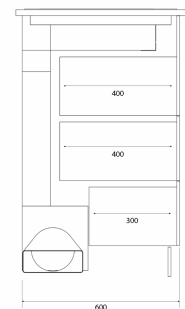

Le Mans I

Hole Size: D498 x W838 mm

Revisionsdato: 12.08.2020

Tilkøb af montering

Navn	Nummer	Pris
Monteringsservice Loftsmodeller & Bordintegrerede	999.99.5005.0	1.030,00 kr.

Monterings- og aftrækstilbehør