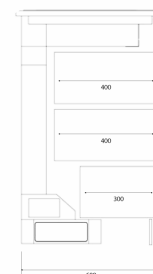

Le Mans II 860 mm Sort Med motor

Varenummer: 525.05.1003.2

37.690,00 kr.

EAN nummer: 5703347901775

A+++

Virkeligt elegant emfang med induktionskogeplader med mulighed for Plasmex®-filter

Virkeligt elegant emfang med induktionskogeplader, planforsænket sugepanel, fire zoner induktion med "bridgefunktion" i både højre og venstre side, der muliggør samkøring af to zoner og mulighed for Plasmex®-filter (forventet levetid op til 10 år), der renser luften 96,5 %.

Specifikationer

Minimum luftstrøm [m3/h]	308,1
Minimum lydeffekt [dB(A)]	52
Maksimal luftstrøm [m3/h]	617
Maksimal lydeffekt [dB(A)]	69
Luftstrøm ved boost [m3/t]	791,3
Lydeffekt ved boost [dB(A)]	77
Betjening	Glas touch
Materiale	Sort glas

Le Mans II

Revisjonsdato: 04.06.2020