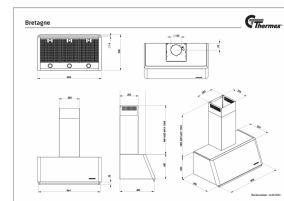

Bretagne

Varenummer:

11.800,00 kr.

EAN nummer: 5703347530968

Specifikationer

Betjening

Soft touch

Materiale

Sortlakeret stål