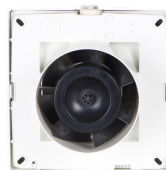

Punto M 100 ATHCS

Varenummer: 200.40.4102.2

4.735,00 kr.

EAN nummer: 8010300116167

Ventilator-serie med et bredt udvalg af modeller til montering i mur, loft eller vindue

Ventilator-serie med et bredt udvalg af modeller til montering i mur, loft eller vindue. Ved montering i vindue benyttes specielt vindueskit. En effektiv løsning til badeværelser, toiletter og andre mindre rum.

Specifikationer

Energiforbrug [W]	18
Luftmængde ved 0 Pascal [m³/t]	90
Kapslingsklasse	IPX4
Betjening	Ingen
Materiale	Plastik