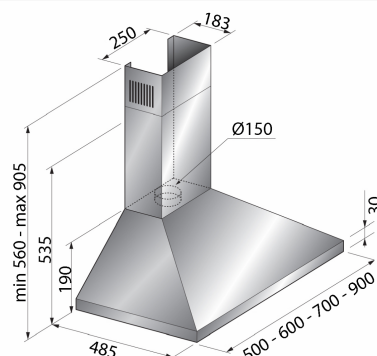

Specifikationer

Betjening
Materiale

Trykknapper
Rustfri stål

CAMINO ECO