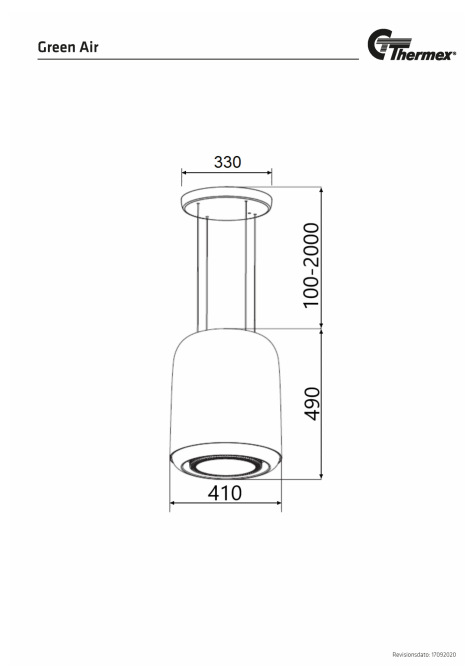

Green Air

Varenummer: 14.605,00 kr.

EAN nummer: 5703347530692

Specifikationer

Betjening Fjernbetjening
Materiale Hvidlakeret stål

Tilkøb af montering

Navn	Nummer	Pris
Monteringsservice Frithængende	999.99.5004.0	3.295,00 kr.

Monterings- og aftrækstilbehør

Navn	Nummer	Pris
Filtersæt for Puremex 5	745.21.1030.2	2.185,00 kr.

Green Air Sort

Varenummer: 528.21.1002.2

15.755,00 kr.

EAN nummer: 5703347530708

Thermex Green Air i sort er en lampemodel i højeste kvalitet. Det indbyggede Plasmex Filter giver en effektiv rensning af luften i dit køkken, og installationen kunne ikke være lettere