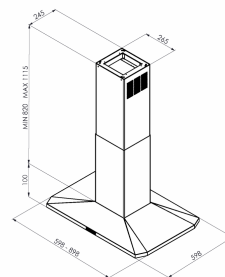

Specifikationer

Betjening	Soft touch
Materiale	Hvidlakeret stål

Decor 787, Island