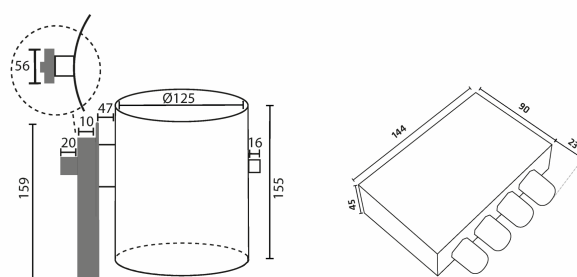

Centralventilation Kit