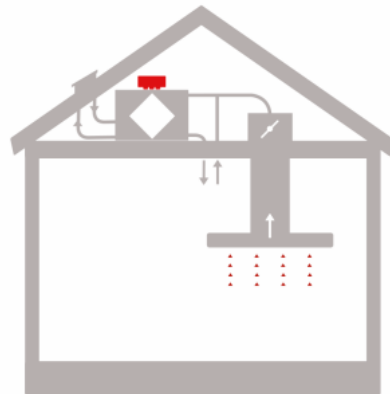

Kit til Centralventilation Ø160

Varenummer: 536.99.1403.9

4.845,00 kr.

EAN nummer: 5703347527470

Til brug i lejlighed med fælles aftræk eller decentral ventilation

Sådan får du et flot emfang beregnet til brug i lejlighed med fælles aftræk eller decentral ventilation. I mange etageejendomme findes der i dag en centralt placeret ventilator, som suger fra alle lejligheder i opgangen. Ligeledes anvendes i nogen typer af byggerier decentralventilation, hvor der i hver lejlighed placeres en ventilator. I begge tilfælde har emhætterne i hver lejlighed ingen selvstændig motor. **THERMEX Centralventilation Link lejlighed (CVL-link)** er et system som muliggør, at alle emfang fra THERMEX, som understøtter [Thermex «Alle Muligheder»](#), og som er mærket med centralventilation (CVL-Link), kan tilkobles etageejendommens centralventilationssystem eller decentralventilation.

Systemet består af et motorspjæld som tilkobles THERMEX emfanget, dette motorspjæld kan forudindstilles til at åbne og lukke helt eller delvist, både på grundventilation samt på forceret drift. Indstillingen skal foretages efter de foreskrevne data for ventilationsanlæggets drift. Ved betjening af emfangets hastighedstrin 1-4 åbner spjældet i henholdsvis 15-30-45 eller 60 minutter, hvorefter den lukker sig tilbage på grundventilationsindstillingen.