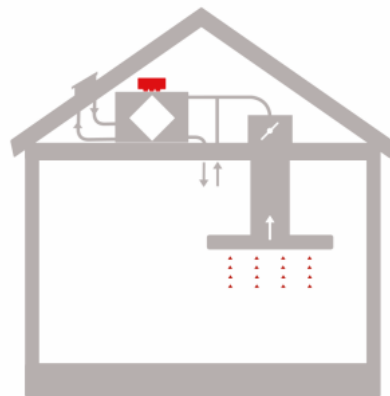

Specifikationer

Betjening Ikke relevant

Kit til Centralventilation Ø160

Varenummer: 536.99.1403.9

4.845,00 kr.

EAN nummer: 5703347527470

Til brug i lejlighed med fælles aftræk eller decentral ventilation

Sådan får du et flot emfang beregnet til brug i lejlighed med fælles aftræk eller decentral ventilation. I mange etageejendomme findes der i dag en centralt placeret ventilator, som suger fra alle lejligheder i opgangen. Ligeledes anvendes i nogen typer af byggerier decentralventilation, hvor der i hver lejlighed placeres en ventilator. I begge tilfælde har emhætterne i hver lejlighed ingen selvstændig motor. **THERMEX Centralventilation Link lejlighed (CVL-link)** er et system som muliggør, at alle emfang fra THERMEX, som understøtter [Thermex «Alle Muligheder»](#), og som er mærket med centralventilation (CVL-Link), kan tilkobles etageejendommens centralventilationssystem eller decentralventilation.

Systemet består af et motorspjæld som tilkobles THERMEX emfanget, dette motorspjæld kan forudindstilles til at åbne og lukke helt eller delvist, både på grundventilation samt på forceret drift. Indstillingen skal foretages efter de foreskrevne data for ventilationsanlæggets drift. Ved betjening af emfangets hastighedstrin 1-4 åbner spjældet i henholdsvis 15-30-45 eller 60 minutter, hvorefter den lukker sig tilbage på grundventilationsindstillingen.