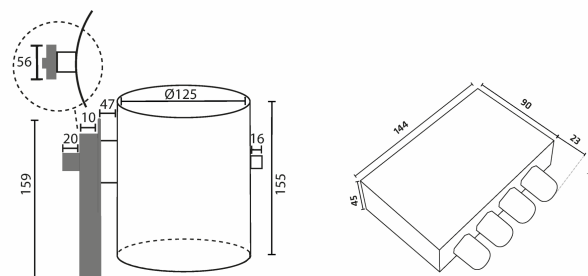

Specifikationer

Betjening	Ikke relevant
Materiale	Rustfri stål

Centralventilation Kit