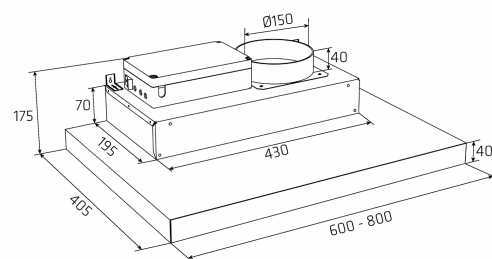

Specifikationer

Betjening	Glas touch
Materiale	Rustfri stål og Sort glas

Alsace
External motor

Revisionsdato: 01/2019